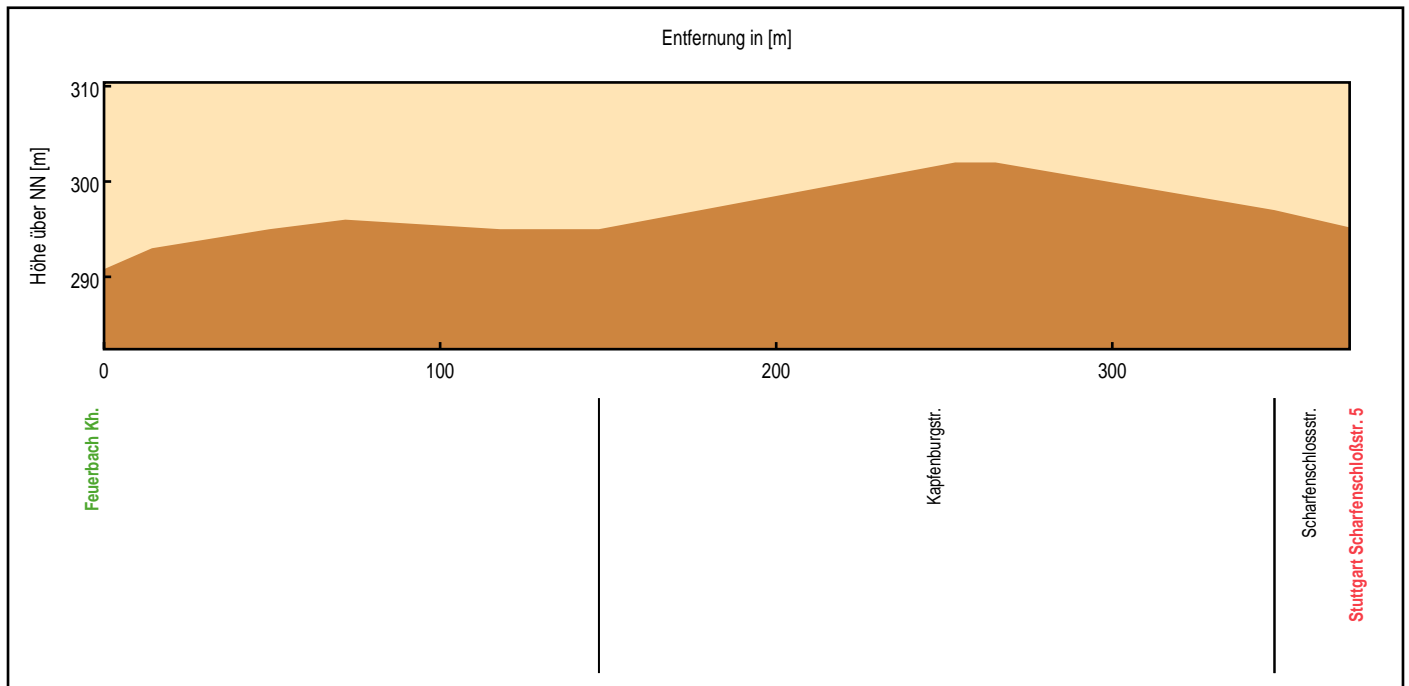

Weg von Feuerbach Krankenhaus nach Stuttgart Scharfenschloßstraße 5

© NAVTEQ/PTV AG/Map&Guide

- Fußweg
- Stadtbahn
- Haltstelle

Gesamtlänge	371 m		
Höchster Punkt	302 m	Tiefster Punkt	291 m
Gesamtsteigung	12 m	Gesamtgefälle	8 m
Maximale Steigung	15 %	Maximales Gefälle	8 %

1.	Start Feuerbach Krankenhaus.			
2.	↑ geradeaus	10 m	10 m	↗ 2 m
3.	↙ links	40 m	50 m	↗ 2 m
4.	↘ schräg links	100 m	150 m	↗ 1 m ↘ 1 m
5.	↗ schräg rechts Kapfenburgstraße	120 m	270 m	↗ 7 m
6.	↙ links Scharfenschloßstraße	110 m	380 m	↘ 7 m
7.	Ankunft Stuttgart Scharfenschloßstraße 5.			

Weg von Feuerbach Krankenhaus nach Stuttgart Scharfenschloßstraße 5

Gesamtlänge	371 m		
Höchster Punkt	302 m	Tiefster Punkt	291 m
Gesamtsteigung	12 m	Gesamtgefälle	8 m
Maximale Steigung	15 %	Maximales Gefälle	8 %