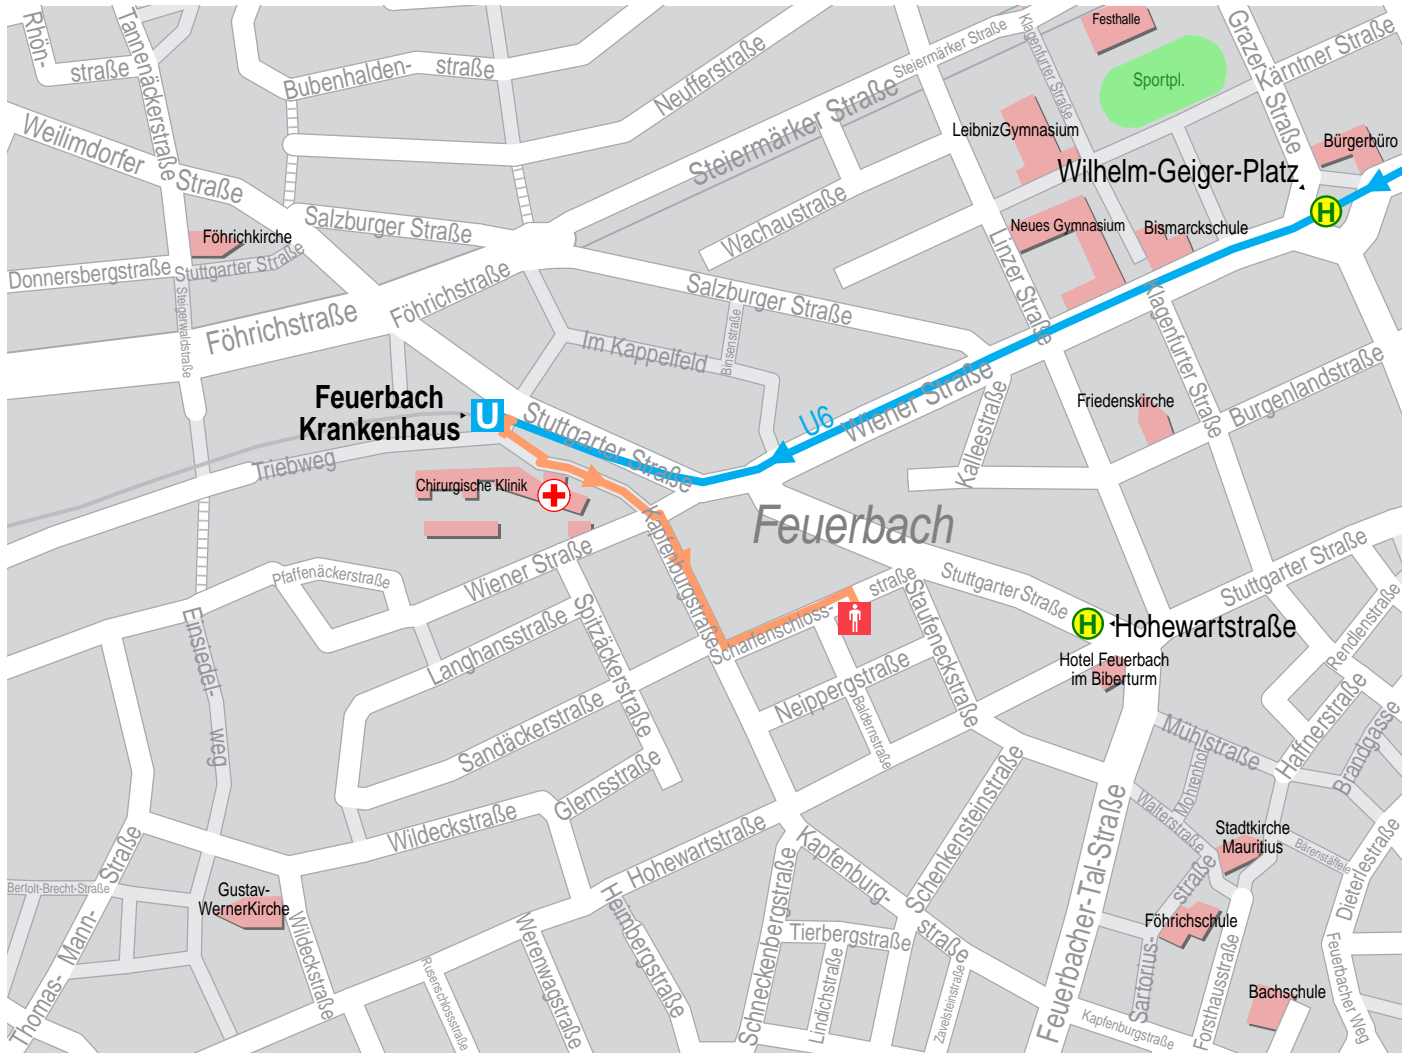

Weg von Feuerbach Krankenhaus nach Stuttgart Scharfenschloßstraße 5

© NAVTEQ/PTV AG/Map&Guide

- Fußweg
- Stadtbahn
- Haltstelle

Gesamtlänge	371 m		
Höchster Punkt	302 m	Tiefster Punkt	291 m
Gesamtsteigung	12 m	Gesamtgefälle	8 m
Maximale Steigung	15 %	Maximales Gefälle	8 %

1.	Start Feuerbach Krankenhaus.			
2.	↑ geradeaus	10 m	10 m	↗ 2 m
3.	↙ links	40 m	50 m	↗ 2 m
4.	↘ schräg links	100 m	150 m	↗ 1 m ↘ 1 m
5.	↗ schräg rechts Kapfenburgstraße	120 m	270 m	↗ 7 m
6.	↙ links Scharfenschloßstraße	110 m	380 m	↘ 7 m
7.	Ankunft Stuttgart Scharfenschloßstraße 5.			

Weg von Feuerbach Krankenhaus nach Stuttgart Scharfenschloßstraße 5

Gesamtlänge	371 m		
Höchster Punkt	302 m	Tiefster Punkt	291 m
Gesamtsteigung	12 m	Gesamtgefälle	8 m
Maximale Steigung	15 %	Maximales Gefälle	8 %